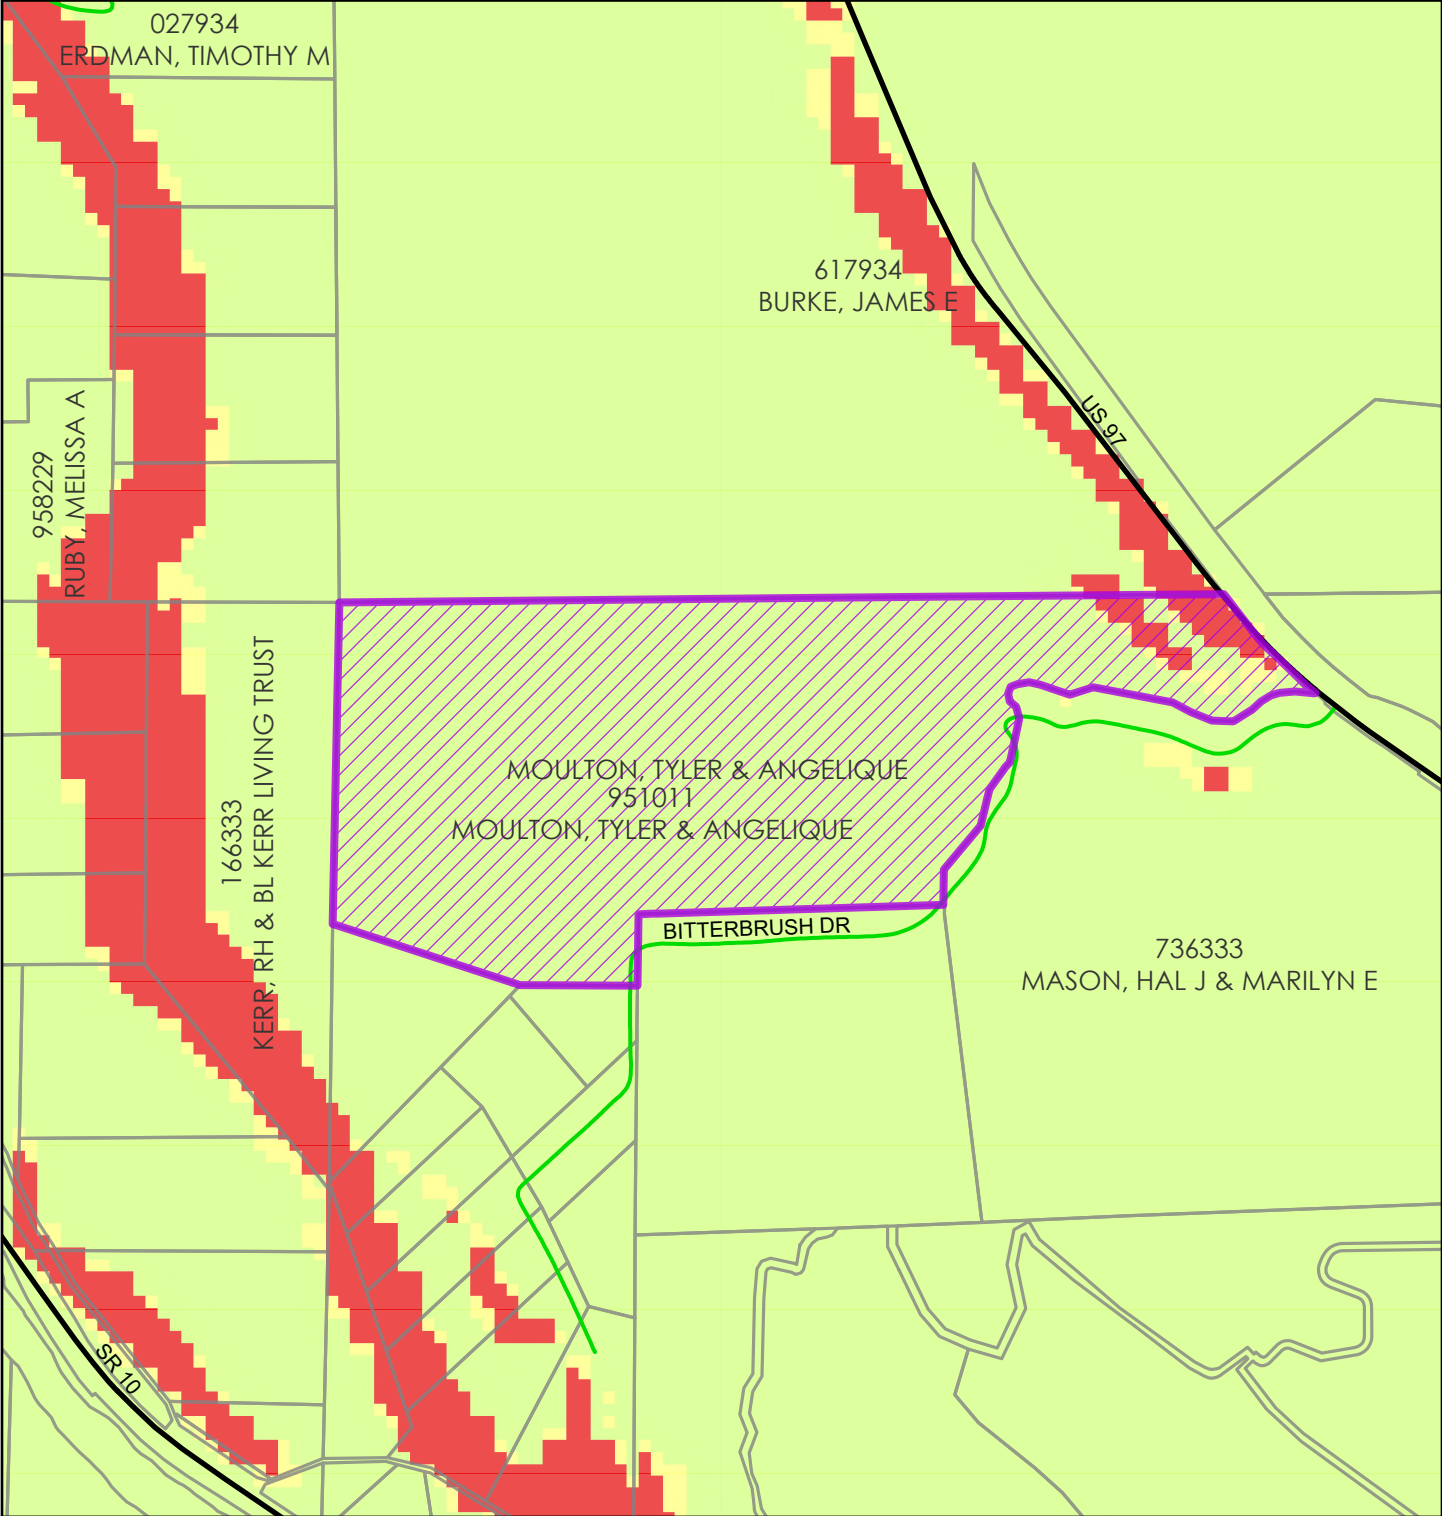

# SP-26-00004 Moulton

<h2>Hazardous Slope</h2>	
	<h1>2026</h1>
Coordinate System: NAD 1983 StatePlane Washington South FIPS 4602 Feet	
